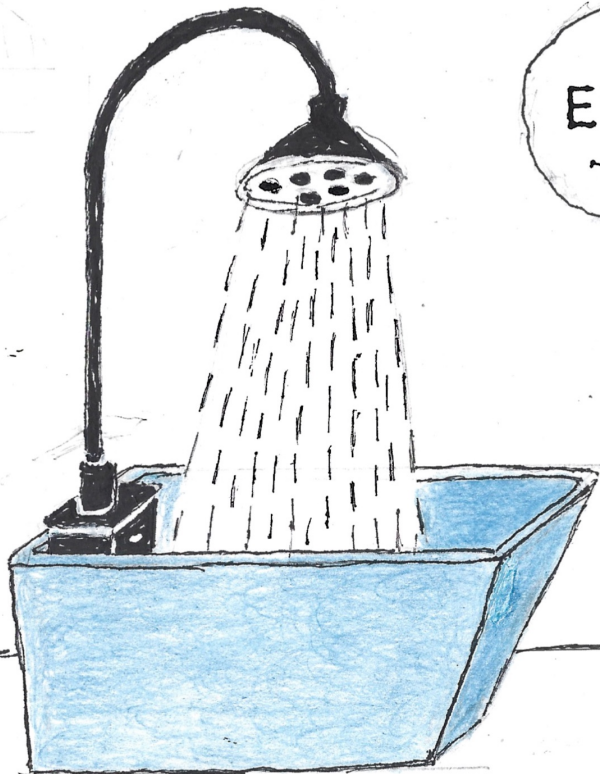

ΤΙ ΕΙΝΑΙ  
ΑΥΤΟ;

Η «ΚΑΤΑΓΙΔΑ  
ΕΥΑ» ΣΤΟ ΚΑΛΑΘΙ  
ΤΟΥ ΝΟΙΚΟΚΥΡΙΟΥ

ΚΥΡ